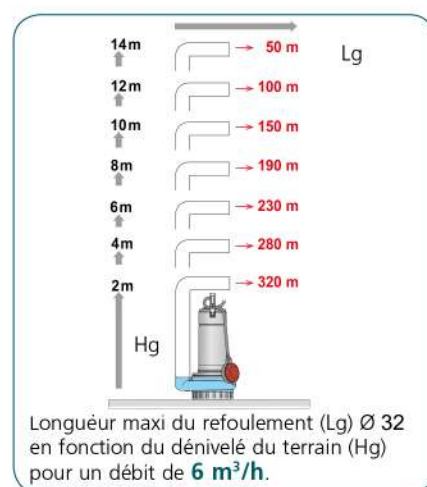

### Kits de mise en pression Pour Actifiltre - Rihutec

Ensemble 2 BARS comprenant :

- 1 pompe à roue multi-canaux ouverte pour eau claire ou légèrement chargée, monophasée ou triphasée 0,75 kW
- 1 boîtier de commande
- 2 sondes (on / off)
- 1 sonde (alarme)
- 1 tube protection Ø 50 pour sondes

Gyrophare IP65 d'alarme déporté (option)

### Caractéristiques :

Ensemble 6 BARS comprenant :

- 1 pompe multicellulaire monobloc pour eau claire monophasée ou triphasée 0,90 kW
- 1 boîtier de commande
- 2 sondes (on / off)
- 1 sonde (alarme)
- 1 tube protection Ø 50 pour sondes